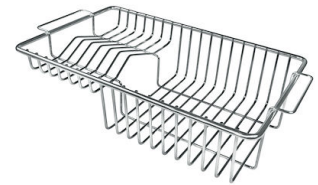

GALLERIA FOTOGRAFICA

ACCESSORI OPZIONALI

Cestello bianco
8612 100

Cestello inox
8612 000

Cestello portapiatti inox
8100 303
* solo in abbinamento con l'accessorio
8644 101

Griglia portapiatti inox
8100 154

Tagliere in cristallo
8631 300

Tagliere in HDPE
8657 001

Tagliere Twin in HDPE
8644 101

Vaschetta bianca
8153 100

Cestello portapiatti inox
8100 201

**Kit grattugia con supporto per
anello e vassoio di raccolta alimenti**