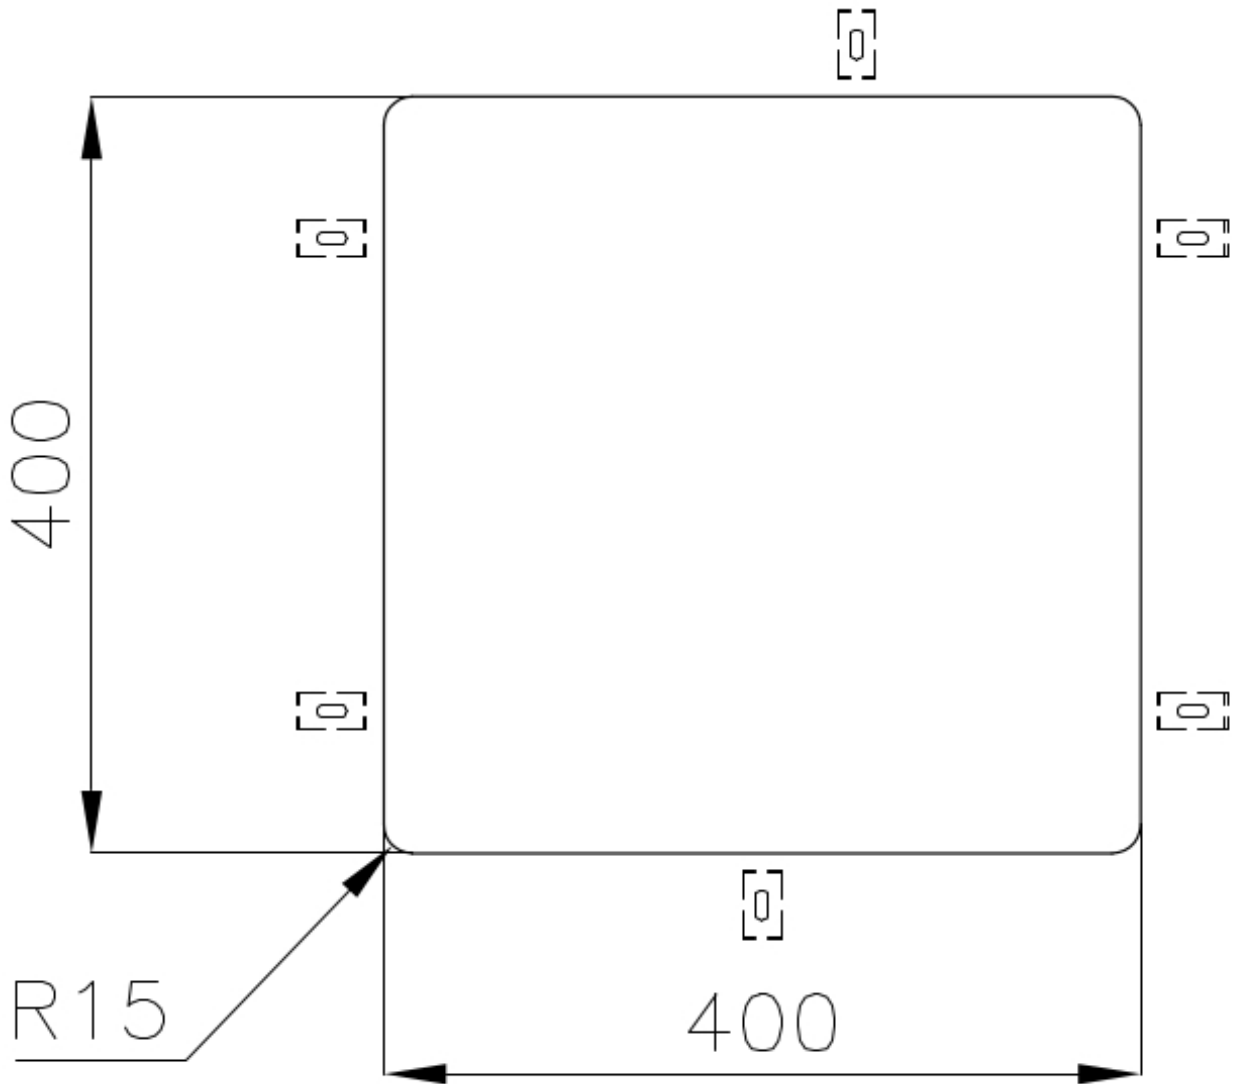

TROPPO PIENO PERIMETRALE

Il troppo/pieno è una sicurezza sempre presente sui lavelli Foster che impedisce il traboccare dell'acqua dalla vasca in caso di dimenticanze. La soluzione a scarico perimetrale migliora l'estetica grazie alla forma squadrata ed essenziale.

Finitura PVD

Materiale Acciaio inox AISI 304

Texture Spazzolato

Base 45 cm

Dimensioni 440x440 mm

Dotazioni standard Ganci di fissaggio, guarnizione, piletta, troppo-pieno e sifone, Imballo in scatola

Fori Mixer Nessun foro di serie

Foro incasso Vedi scheda tecnica

Gocciolatoio No

Larghezza 44 cm

Misura vasca 400x400mm

Numero vasche 1 vasca

Piletta Piletta 3,5"

DATI TECNICI

Cut out size
Dimensioni per foratura top